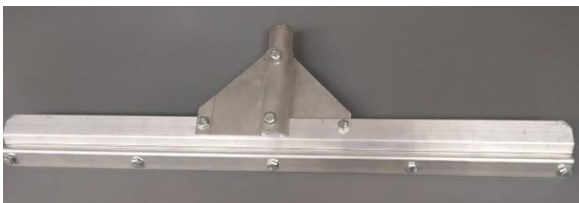

KIT 6 OUTILS ELITE COATING

PRIX HT 410.26€

Une paire de semelles à clous

Une Racle de 61 cm

Un manche en aluminium télescopique

Une recharge en caoutchouc pour la racle

Une Squeegee 547 mm

Un manchon pour rouleau ajustable 31 à 50 cm